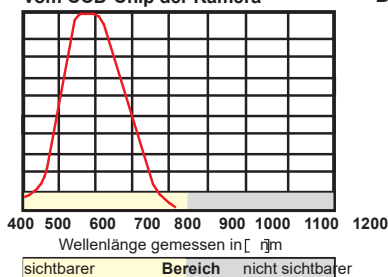

Normal

BLC

Besondere Merkmale:

- Automatische Backlight-Funktion (BLC) bei extremem Gegenlicht
- Metallgehäuse (IP67)
- Sonnendach

Spektralempfindlichkeitskurve vom CCD-Chip der Kamera

Decken- oder Wandbefestigung