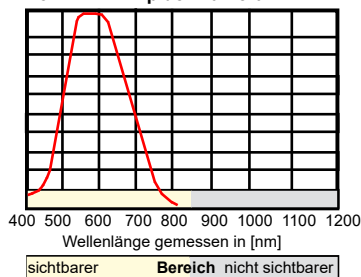

Artikelbeschreibung

Das formschöne vandalismusgeschützte Kuppelgehäuse ist für die Deckenmontage geeignet. Das Gehäuse wird inkl. Platinenkamera, Varioobjektiv, einem 1,2m steckerfertigen Anschlusskabel mit 12V DC-Stecker und BNC-Buchse für Video geliefert. Alle Kameras verfügen über eine umfassende elektronische Blendensteuerung, die den Einsatz sowohl in Innenräumen als auch im Aussenbereich bei extremen Beleuchtungsverhältnissen erlaubt. Die Verwendung hochwertiger Objektive garantiert eine stets brillante Fokussierung der Kamera. Das Gehäuse ist zur Montage in Innenräumen und im geschützten Außenbereich geeignet.

Spektralempfindlichkeitskurve vom CCD-Chip der Kamera

Lieferumfang:

Farb-Kuppelkamera mit Varioobjektiv
1,2m steckerfertigem Anschlusskabel bestückt mit:
DC-Stecker, Video-BNC-Buchse für Video

Empfehlenswertes Zubehör:

Stabilisiertes Steckernetzteil 12V DC / 1A
(Art.Nr. 20114-1)